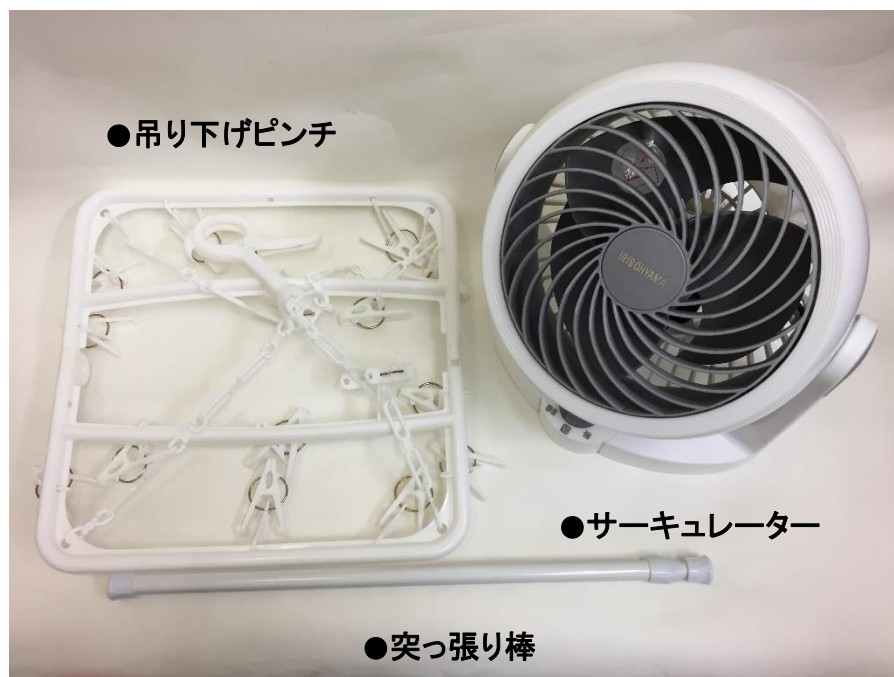

## 04 LEDライトの手作りシェード

### ■レンタル機材■

品名	10名分	20名分	30名分
サーキュレーター	1台	1台	1台
吊り下げピンチ	1台	1台	1台
突っ張り棒	1本	1本	1本

※ご返却いただいた備品に不足がある場合、実費をご請求させていただきます。